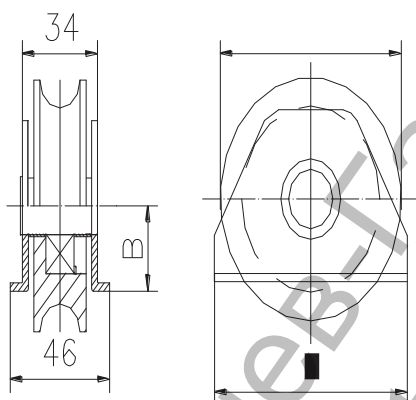

Ролка Estebro® за плъзгащи се врати на стойка ф 80x20 мм,  
неръждаема стомана 303, заваряване, V-20

Cod.	Medidas Dimensions	A	B	ØD			Peso Máx. Kg
419	80x20	80	27	78	12	8,40	655
439	90x20	95,5	31	88	12	11,65	655
440	100x20	95,5	31	98	10	12,05	655
441	120x20	115,5	41	118	6	11,45	655
Familia 62   Acero Inoxidable - Inox - Stainless Steel							AISI 303 - 304
684	80x20	86	25	78	4	3,11	655
685	100x20	106	35	98	4	5,60	655
686	120x20	126	45	118	2	4,16	655

**Family:** Wheels

**Material:** 11SMn30 steel, box: DD11 steel

**Finish:** Zinc-plated

**Maximum weight supported by the bearing\*:** 655 kg Description: Wheel with support and 6204 2RS bearing. It is installed in sliding doors to let their displacement over the guide. The installation consists in fitting the wheel into the door's base and fixing it by welding.

**\*In perfect conditions of installation, usage and maintenance.**

Продукт: [Ролка Estebro® за плъзгачи се врати на стойка ф 80x20 мм, неръждаема стомана 303, заваряване, V-20](#)

Категория: [Плъзгачи се врати](#)